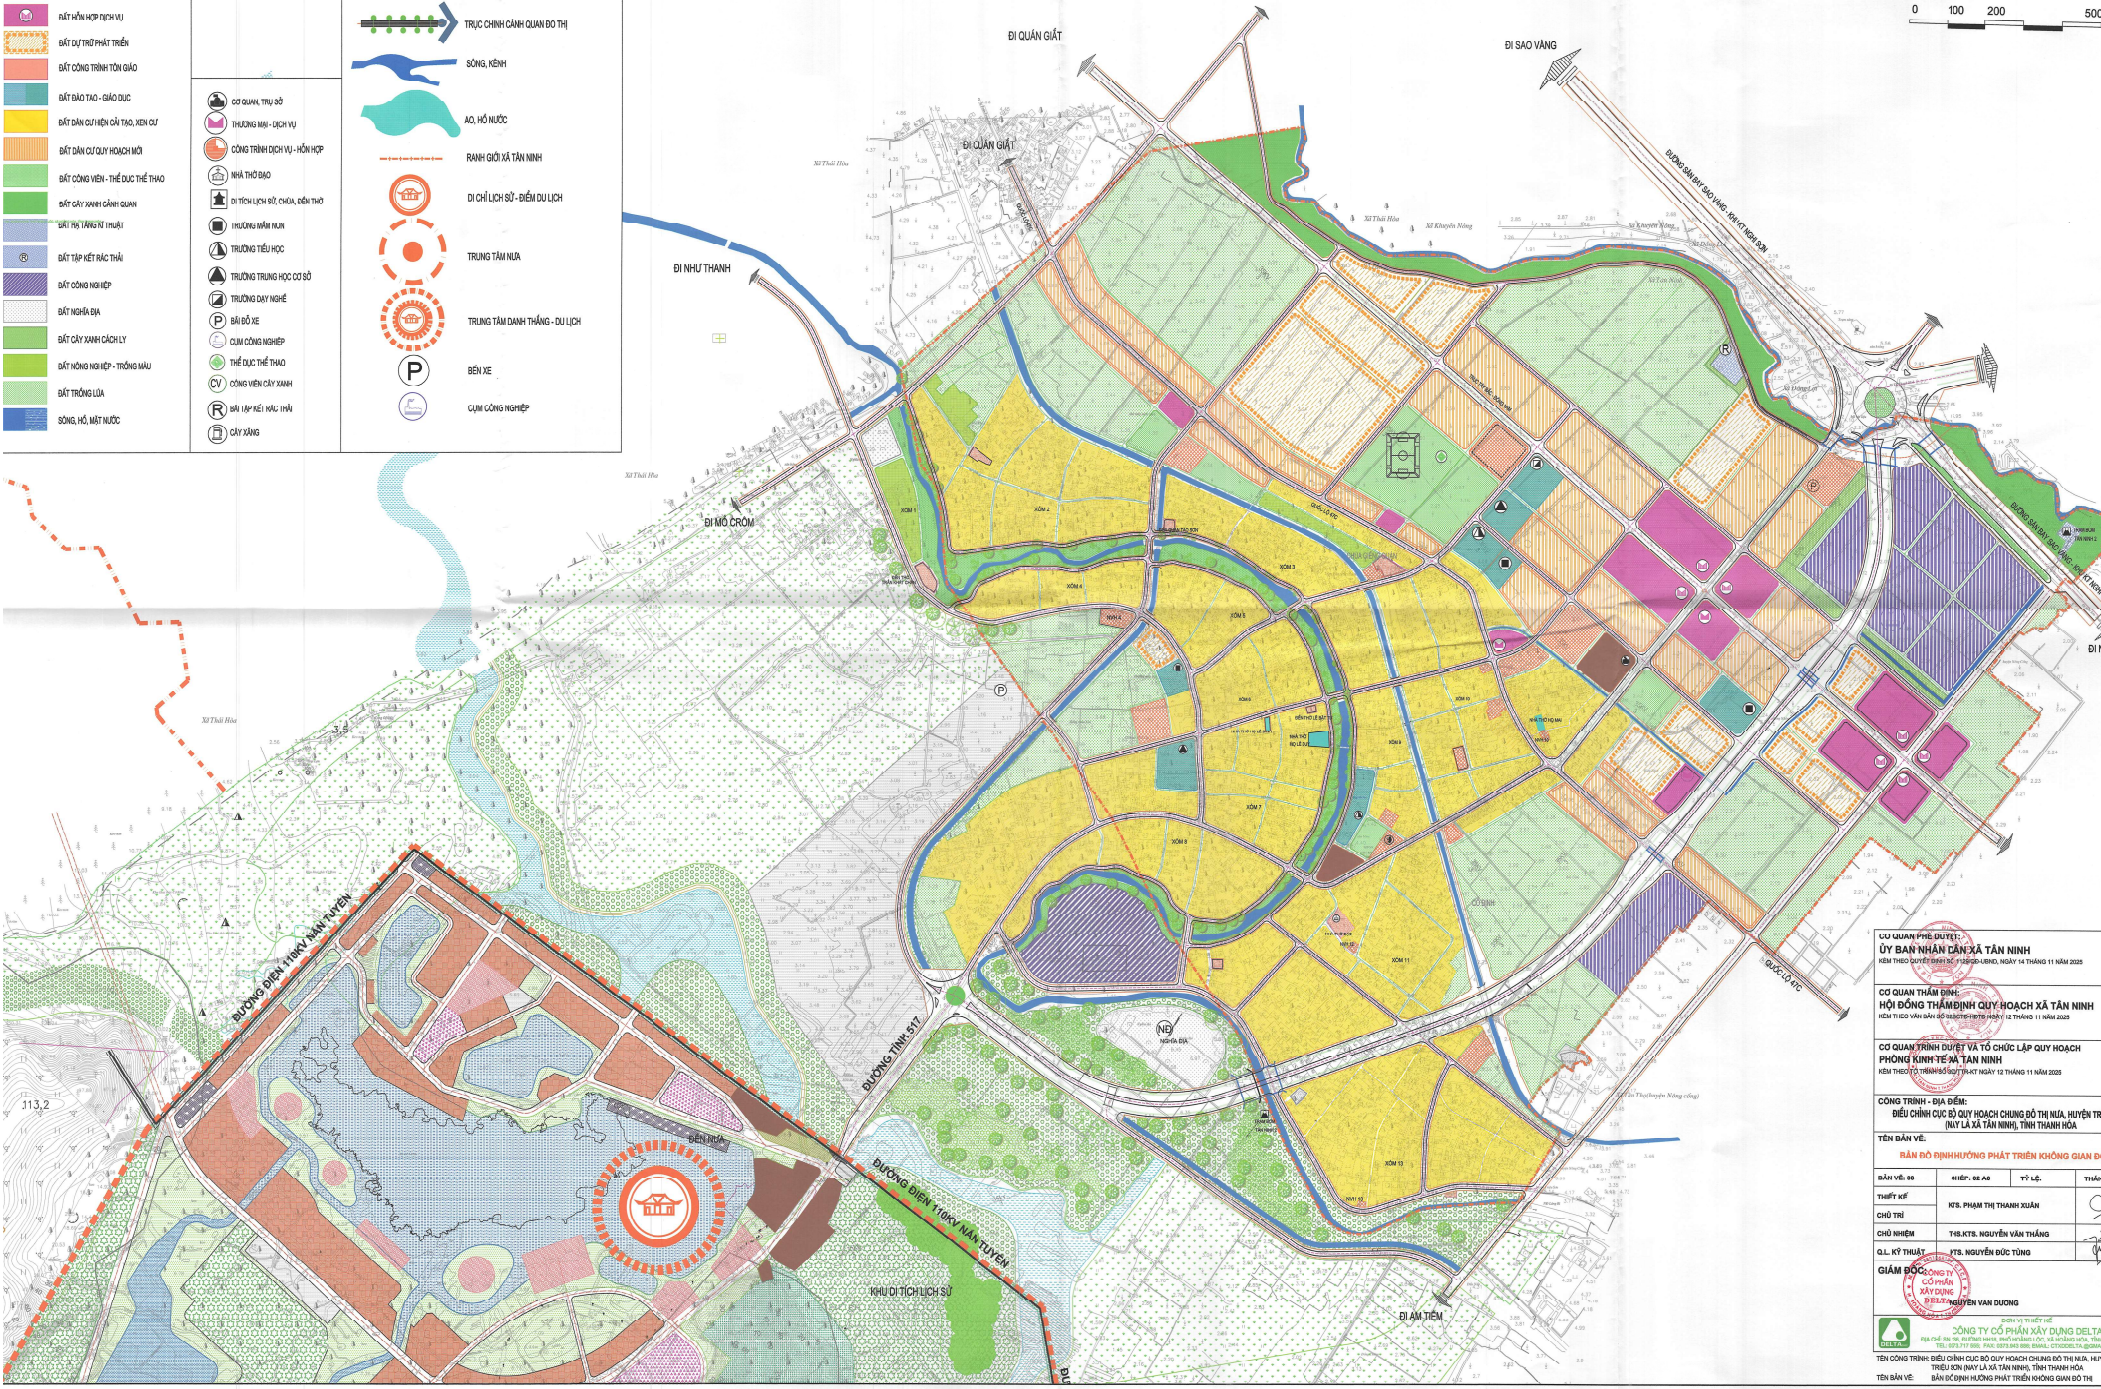

CHỈ CHỮ:

- ĐẤT HÀNH CHÍNH - CÔNG SỞ
- ĐẤT CÔNG CÔNG
- ĐẤT Y TẾ
- ĐẤT THƯƠNG MẠI - DỊCH VỤ
- NHÀ HỖN HỢP DỊCH VỤ
- ĐẤT DỰ THỜ PHÁT TRIỂN
- ĐẤT CÔNG TRẦN TÔN GIÁO
- ĐẤT ĐÀO TẠO - GIÁO DỤC
- ĐẤT DÂN CƯ HIỆN CÓ TẠO, XÂY DỰ
- ĐẤT DÂN CƯ QUY HOẠCH MỚI
- ĐẤT CÔNG VIÊN - THỂ DỤC THỂ THAO
- ĐẤT CÁN BỘ QUẢN LÝ CÔNG AN
- ĐẤT THỜ TÁNG NHẬP
- ĐẤT TẬP KẾT TRÁI THẢI
- ĐẤT CÔNG NGHỆ
- ĐẤT NHÀ Ở
- ĐẤT CÂY XANH CÁCH LY
- ĐẤT NHÀ Ở HỖN HỢP - TRỒNG MÀU
- ĐẤT TRỒNG LÚA
- SÔNG, HỒ, MẶT NƯỚC

- TRỤC CHÍNH CẢNH QUAN ĐO THỊ
- SÔNG, KÊNH
- HỒ, HỒ NƯỚC
- RANH GIỚI XÃ TÂN NINH
- ĐI CHỈ LỊCH SỬ - ĐIỂM DU LỊCH
- TRUNG TÂM MÙA
- TRUNG TÂM DANH THẮNG - DU LỊCH
- BÊN XE
- QUẬN CÔNG NGHIỆP

- CƠ QUAN, THỦ SỞ
- THƯƠNG MẠI - DỊCH VỤ
- CÔNG NGHIỆP DỊCH VỤ - HỖN HỢP
- NHÀ THỜ ĐẠO
- QUẢN LÝ CÔNG AN, CHẤM, ĐIỀU TRỊ
- TRƯỜNG MẦM NON
- TRƯỜNG TIỂU HỌC
- TRƯỜNG TRUNG HỌC CƠ SỞ
- TRƯỜNG ĐẠI HỌC
- BÀN ĐÓNG XE
- QUẬN CÔNG NGHIỆP
- THỂ DỤC THỂ THAO
- CÔNG VIÊN CÂY XANH
- QUẢN LÝ CÔNG AN
- QUẢN LÝ CÔNG AN