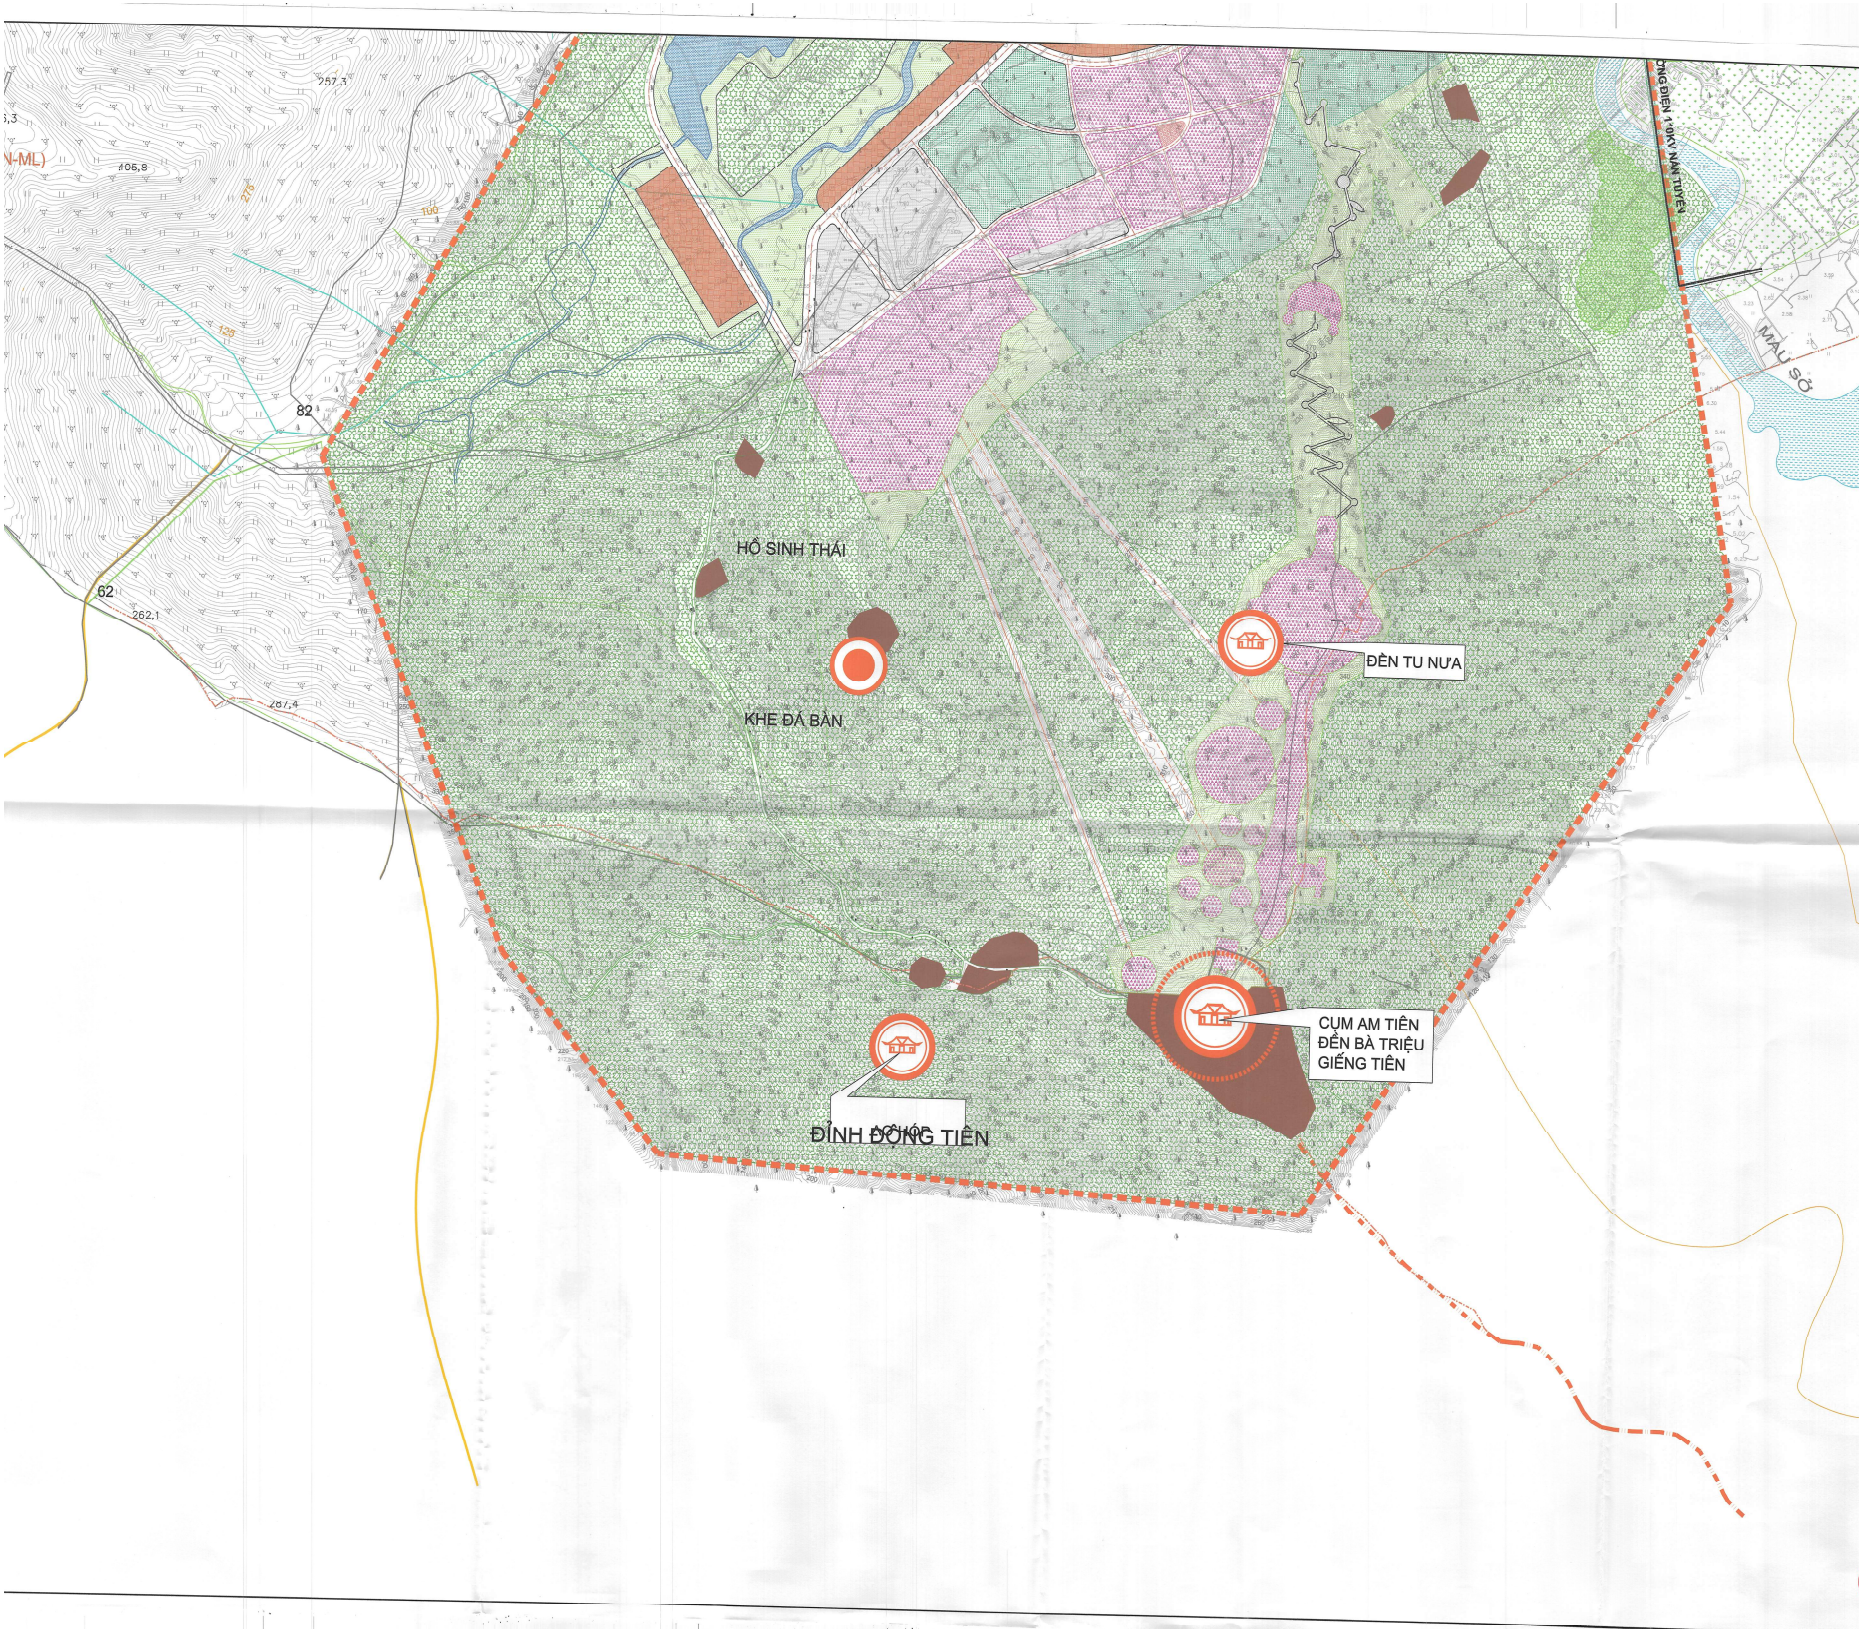

HỒ SINH THÁI

KHE ĐÀ BÀN

ĐÌNH ĐỒNG TIÊN

ĐỀN TU NỬA

CỤM AM TIÊN
ĐỀN BÀ TRIỆU
GIẾNG TIÊN

ĐƯỜNG 1.000 NAM TIÊN

MÁU SỎ